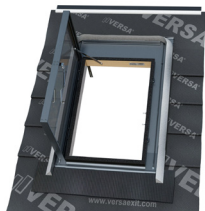

## **Střešní výlez univ. otv. Střešní výlez univ. otv. L/P dřevěný 2sklo WVD+ V4 47x73 integr. Lemování EPDM**

### **Popis produktu**

- ✓ Únikový poklop pro nepoužívané prostory a nevytápěné půdní prostory
- ✓ Zajišťuje větrání a osvětlení místností.
- ✓ Otevírání do strany s možností volby směru.
- ✓ Sklon střechy 15-65°.
- ✓ Hliníkový profil křídla.
- ✓ Zástěra z EPDM podložená butylovými páskami.
- ✓ Integrované oplechování umožňuje spojení střešního okna se střešní krytinou až do výšky 9 cm.
- ✓ Těsnící klíny z polyuretanové pěny
- ✓ Odvodňovací žlab.
- ✓ 3 polohy otevření.
- ✓ Integrovaný paropropustný límec.
- ✓ Univerzální závěsy pro změnu směru otevírání

<b>Šířka × výška</b>	47 × 73
<b>WVD+ V4</b>	✓