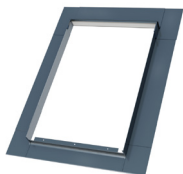

Lemování pro střešní okno R plechové střechy trapéz

Popis produktu

- ✓ Umožňuje kombinovat okna s kovovou střešní krytinou, např. se stojatou drážkou.
- ✓ Vyrobeno z hliníkového plechu potaženého polyesterem.
- ✓ Barva RAL 7016.

Rozměry

Symbol	01	02	03	04	15	05	06	07	013	08	09	14	10	11	12
Šířka x výška	55 x 78	55 x 98	66 x 98	66 x 118	66 x 140	78 x 98	78 x 118	78 x 140	78 x 160	94 x 118	94 x 140	94 x 160	114 x 118	114 x 140	134 x 98
R	✓	✓	✓	✓	✓	✓	✓	✓	✓	✓	✓	✓	✓	✓	✓