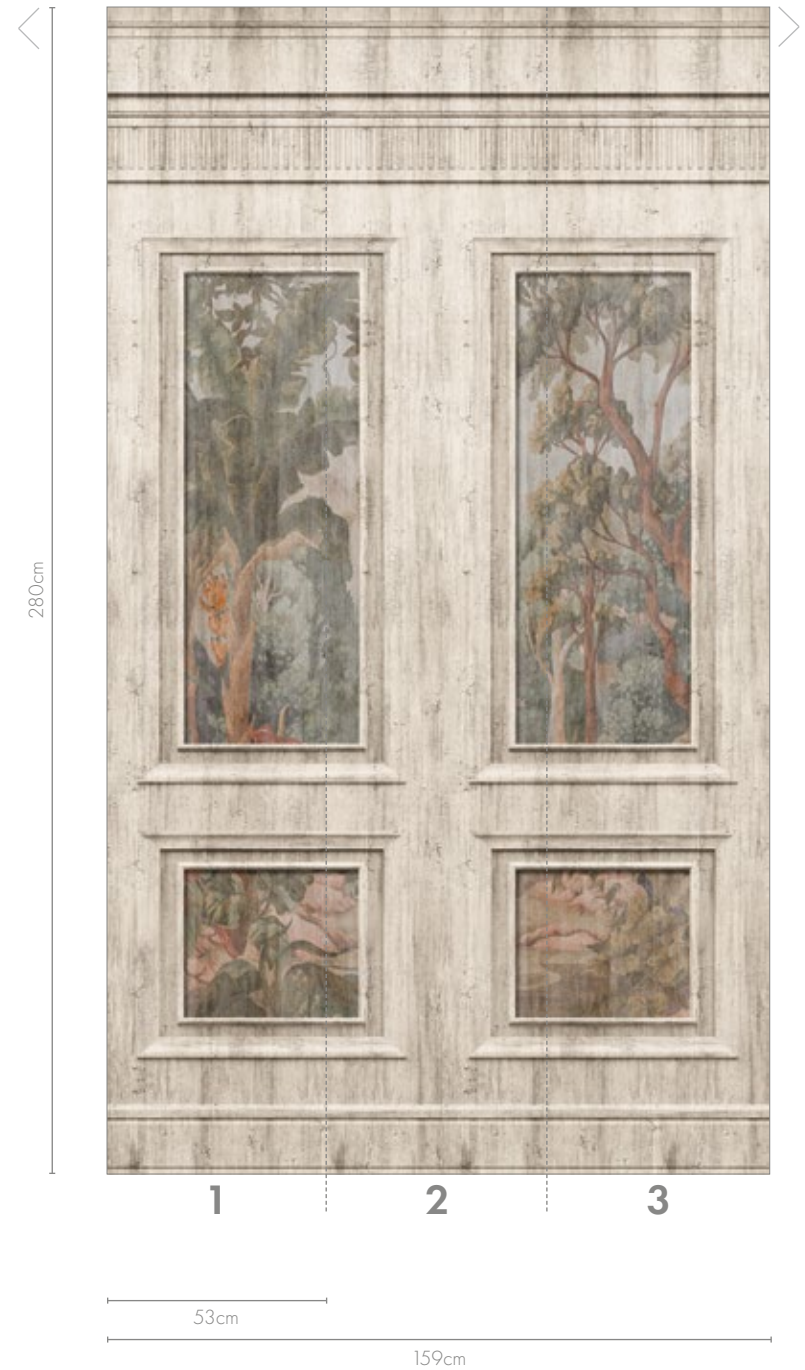

Ansetzbar | repeatable | raccordable

WALLPANEL modern classic

Die Vintage-Ästhetik des Panels verleiht dem Interieur einen Hauch von Nostalgie, zeitloser Schönheit und Natur.

39804-1

Format | size | taille: 159cm x 280cm
Bahnen | panels | panneaux: 3

Vliestapete | non-woven wallcoverings | intissé