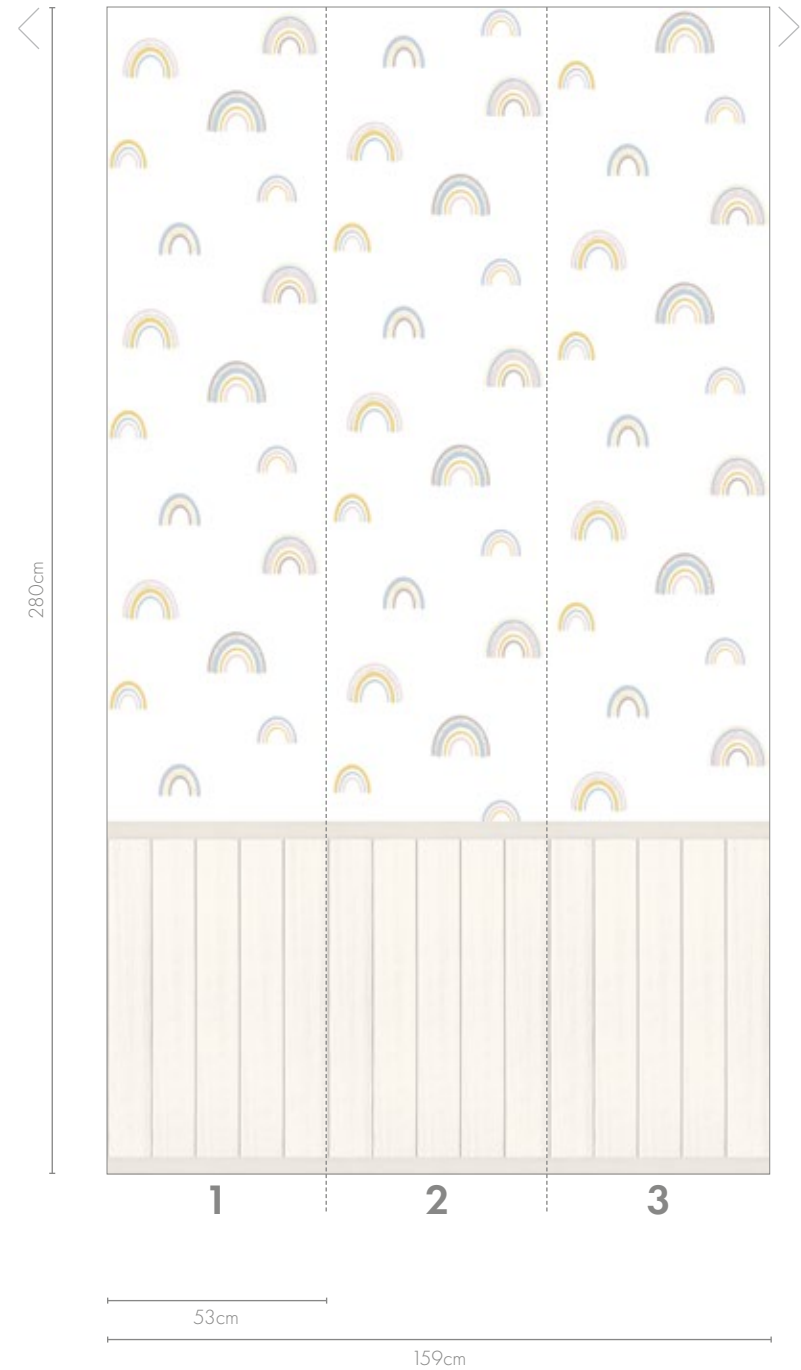

Ansetzbar | repeatable | raccordable

WALLPANEL modern classic

Kleine Regenbögen verwandeln jedes Kinderzimmer in ein fröhliches und gemütliches Zuhause und lassen den Raum durch die wunderschönen Farben strahlen.

39817-1

Format | size | taille: 159cm x 280cm
Bahnen | panels | panneaux: 3

Vliestapete | non-woven wallcoverings | intissé