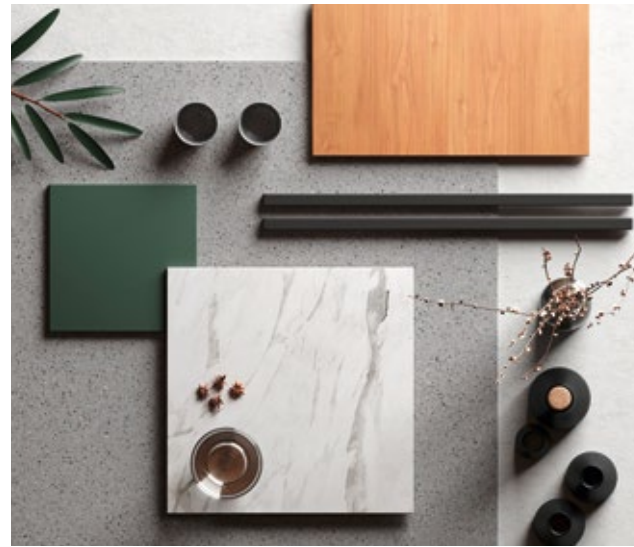

WALLPANEL

GB Liven up your room with a natural touch with yellow accents and create a cosy and harmonious ambience.

FR Animez votre pièce en y ajoutant une touche naturelle avec des accents jaunes et créez une ambiance chaleureuse et harmonieuse.