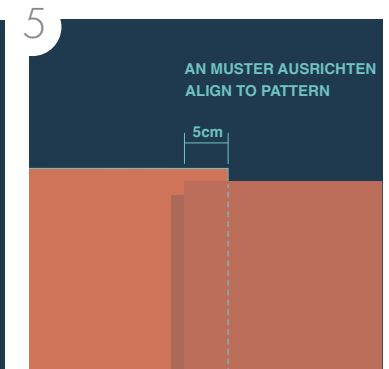

VERARBEITUNGSANLEITUNG | HANGING INSTRUCTIONS | INSTRUCTIONS DE POSE

*DER UNTERGRUND MUSS SAUBER,
TROCKEN UND TRAGFÄHIG SEIN.

*LE SUPPORT DOIT ÊTRE PROPRE,
SEC ET SOLIDE.

*THE SUBSTRATE MUST BE CLEAN,
DRY AND STABLE.

Verarbeitungshinweise
Hanging Instructions
Instructions de traitement