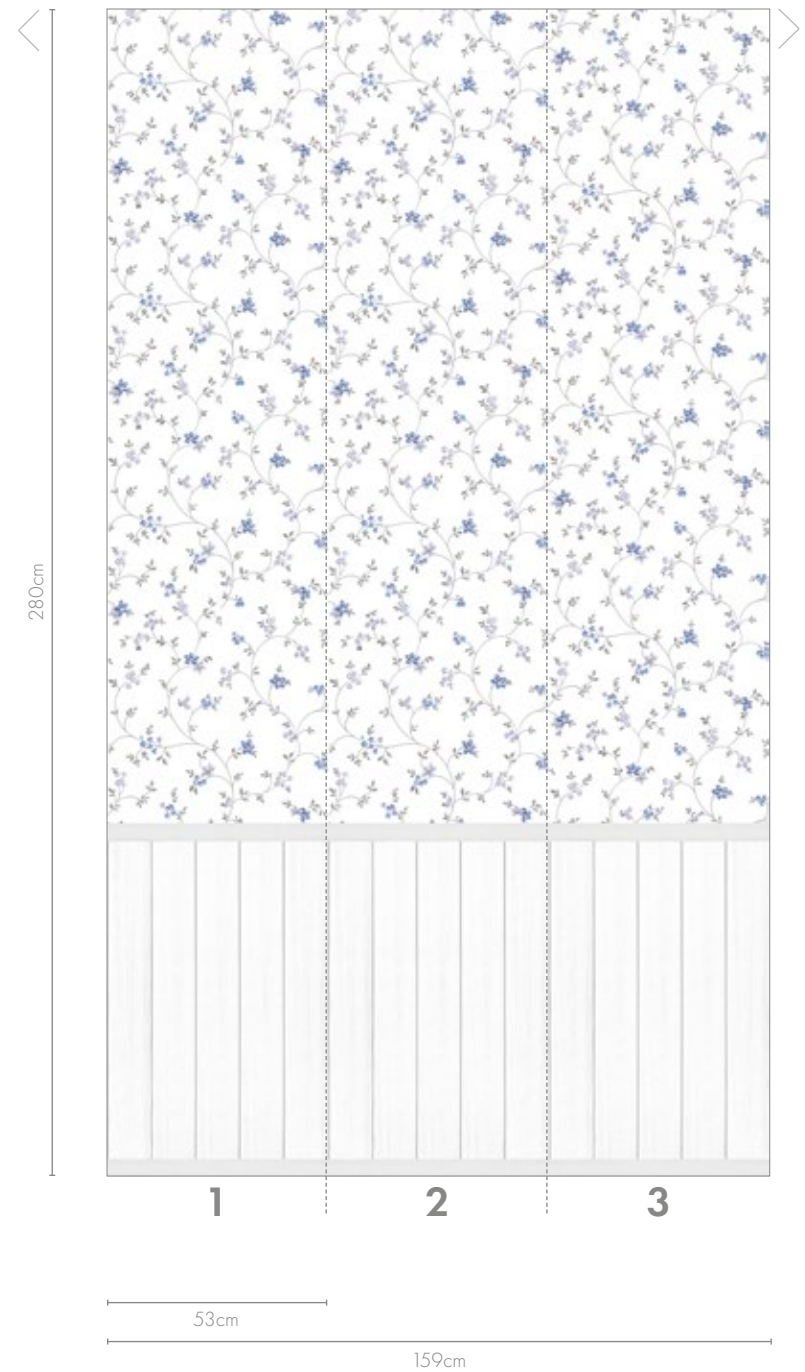

## 39805-2

Format | size | taille: 159cm x 280cm  
Bahnen | panels | panneaux: 3

Vliestapete | non-woven wallcoverings | intissé