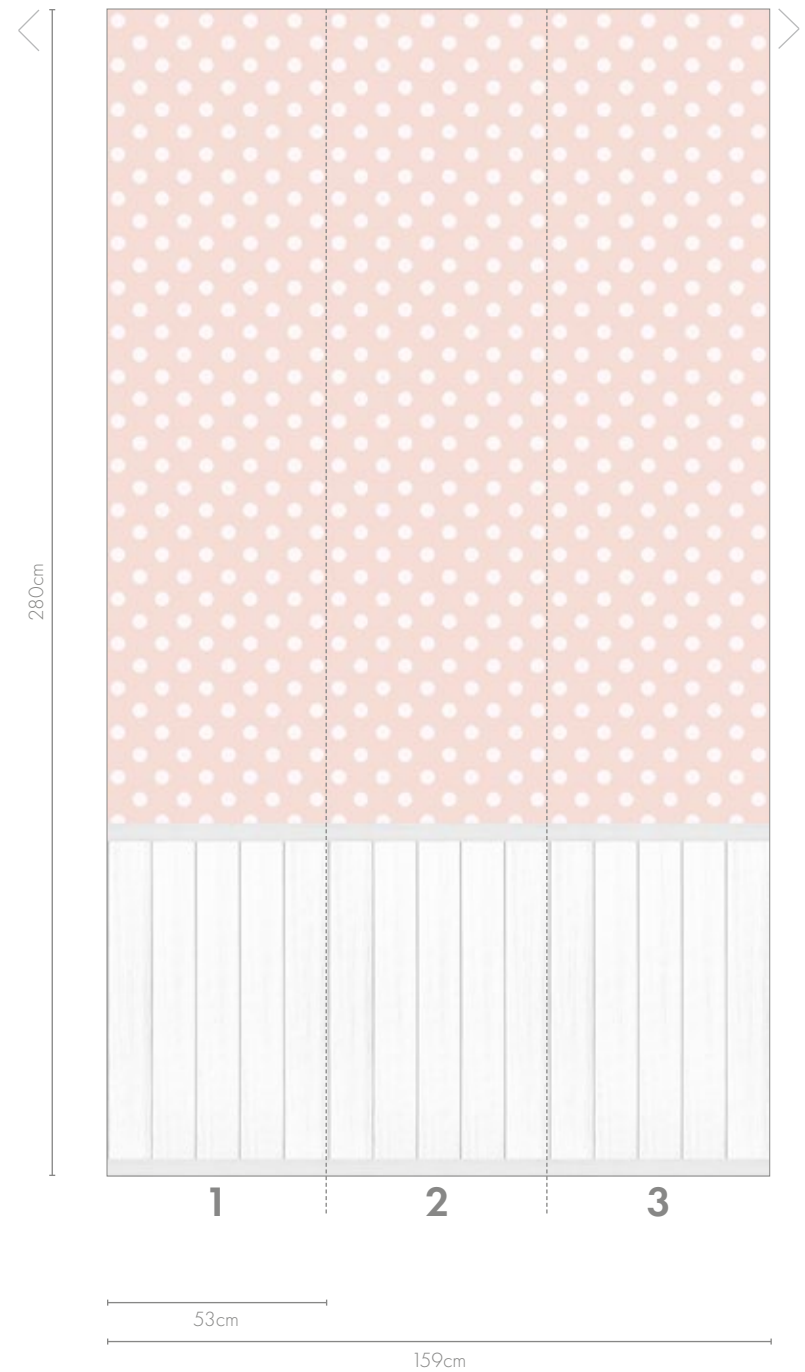

## 39806-1

Format | size | taille: 159cm x 280cm  
Bahnen | panels | panneaux: 3

Vliestapete | non-woven wallcoverings | intissé