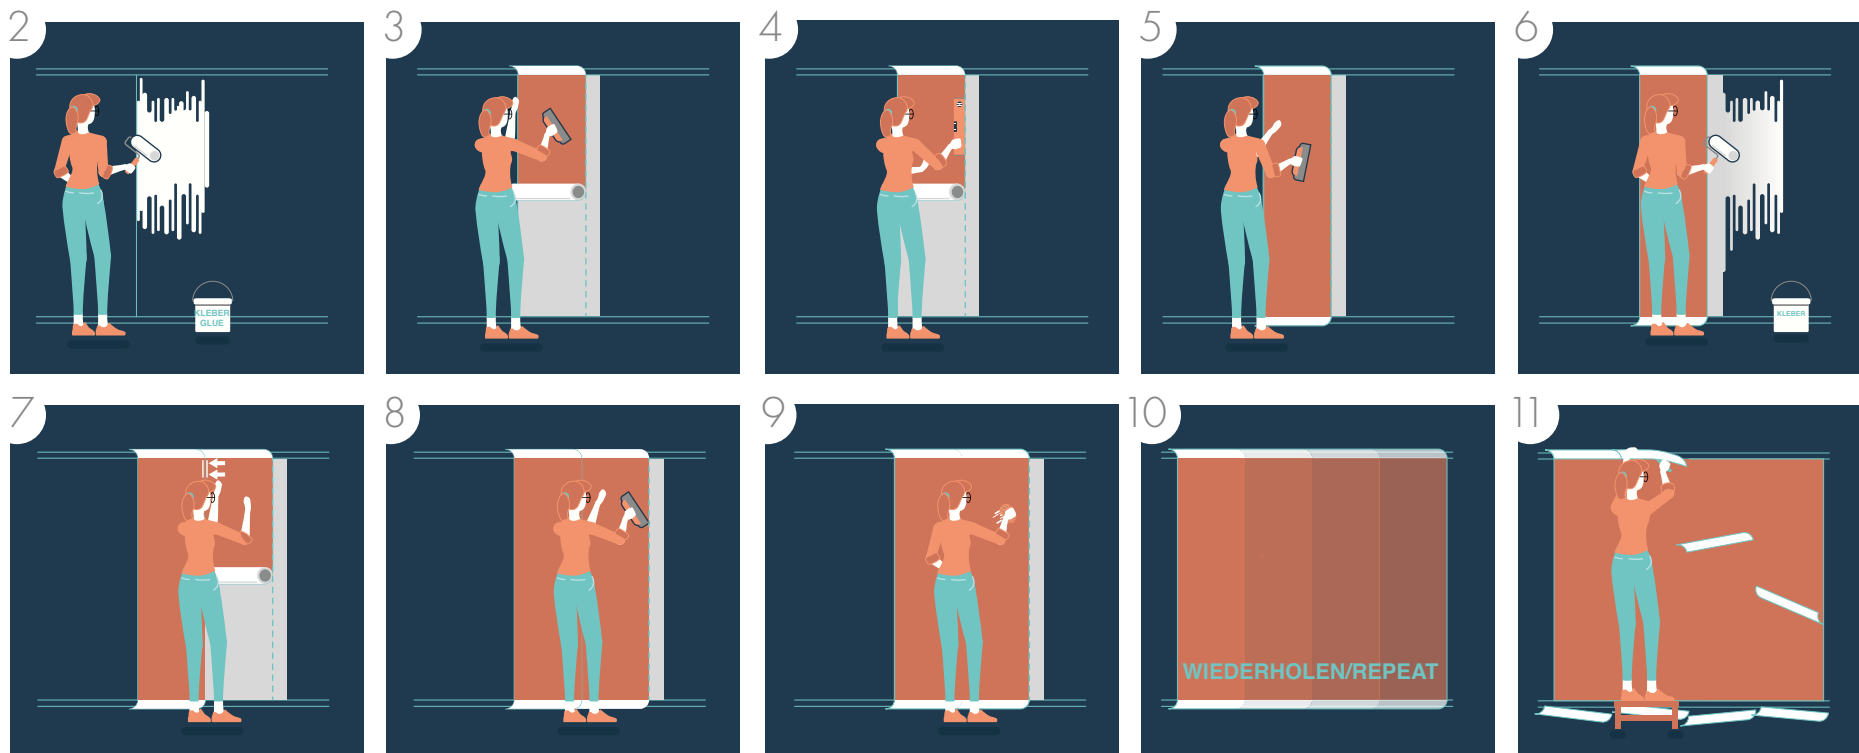

# HOW TO GET THE LOOK

WERKZEUGE | TOOLS | OUTILS

VERARBEITUNGSANLEITUNG  
HANGING INSTRUCTIONS  
INSTRUCTIONS DE POSE

WALLPANEL  
modern  
classic

**AS CREATION**