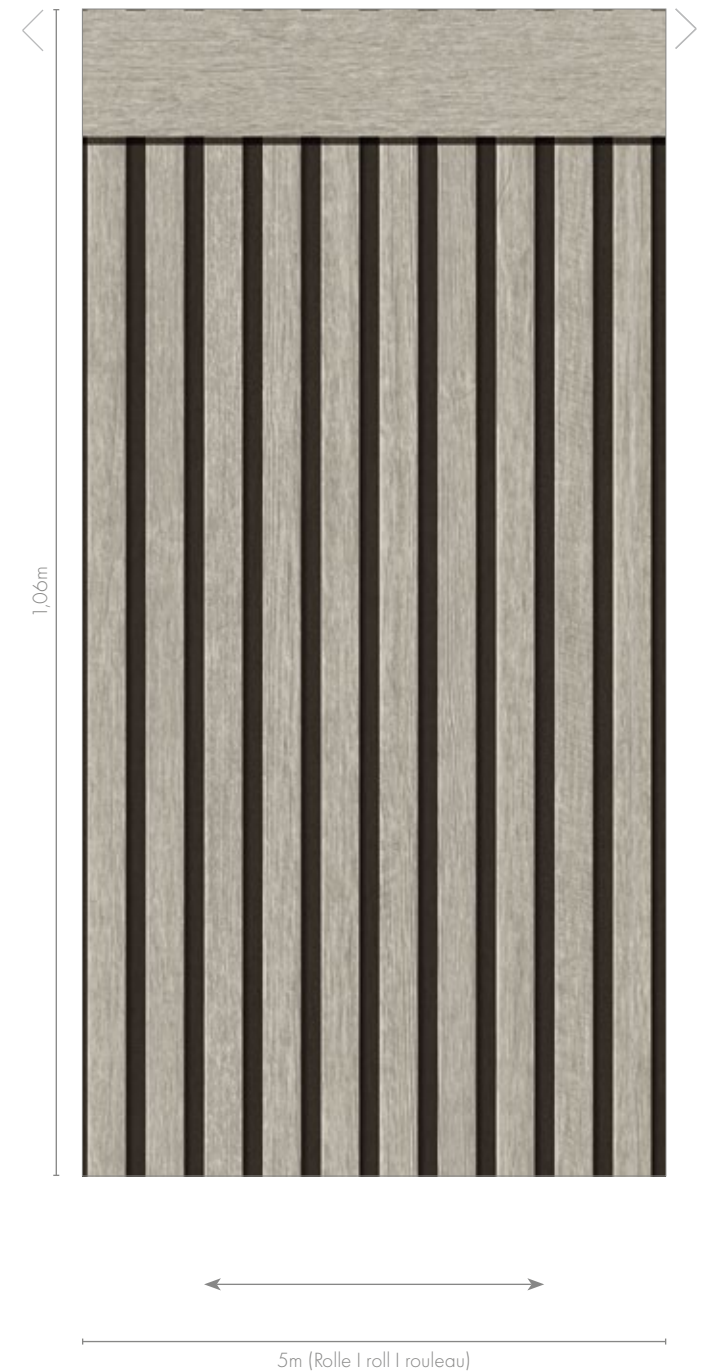

WALLPANEL modern classic

Mit dieser schlichten Ausführung erzeugen Sie eine moderne elegante Ästhetik, welche sich perfekt in verschiedenste Raumkonzepte einfügt.

39744-2

Länge | width | longueur: 5m
Höhe | height | hauteur: 1,06m

Horizontal tapezieren | wallpapering horizontally |
tapisser à l'horizontale

Vliestapete | non-woven wallcoverings | intissé