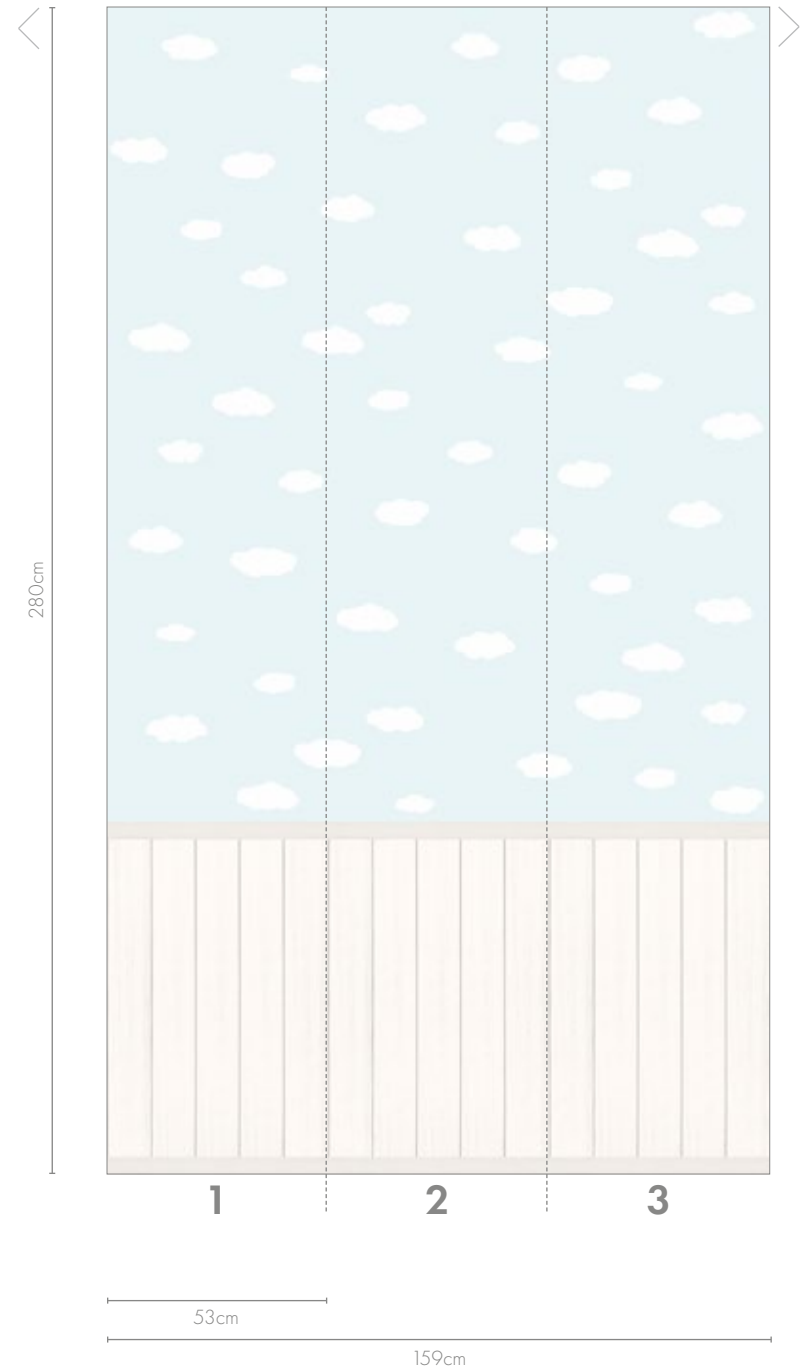

Ansetzbar | repeatable | raccordable

WALLPANEL modern classic

Das perfekte Wandmotiv für kleine Träumer, die ihrer Fantasie in einer fröhlichen und hellen Atmosphäre freien Lauf lassen können.

39816-1

Format | size | taille: 159cm x 280cm
Bahnen | panels | panneaux: 3

Vliestapete | non-woven wallcoverings | intissé