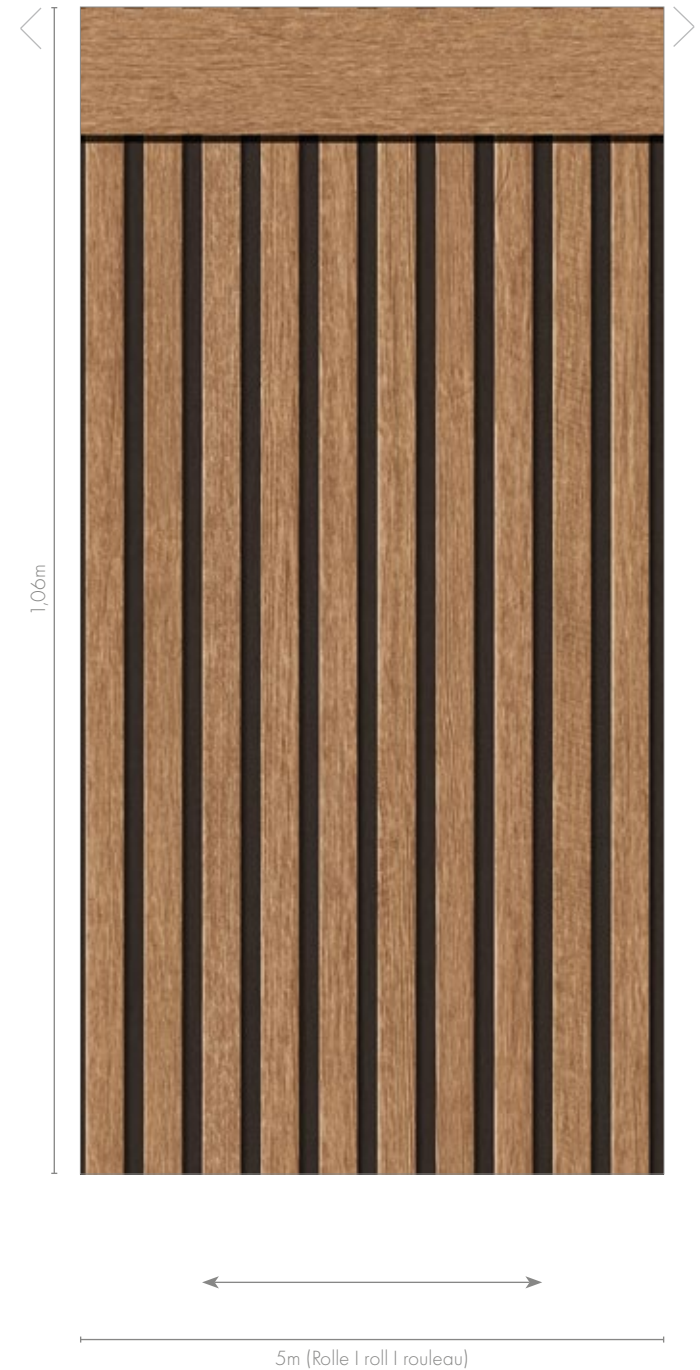

WALLPANEL modern classic

Dieses elegante Wandpaneel in Holzleistenoptik erzeugt eine einladende Atmosphäre und dank dem kräftigen braunen Farbton eine zeitlose Akzentuierung.

39744-4

Länge | width | longueur: 5m
Höhe | height | hauteur: 1,06m

Horizontal tapezieren | wallpapering horizontally |
tapisser à l'horizontale

Vliestapete | non-woven wallcoverings | intissé