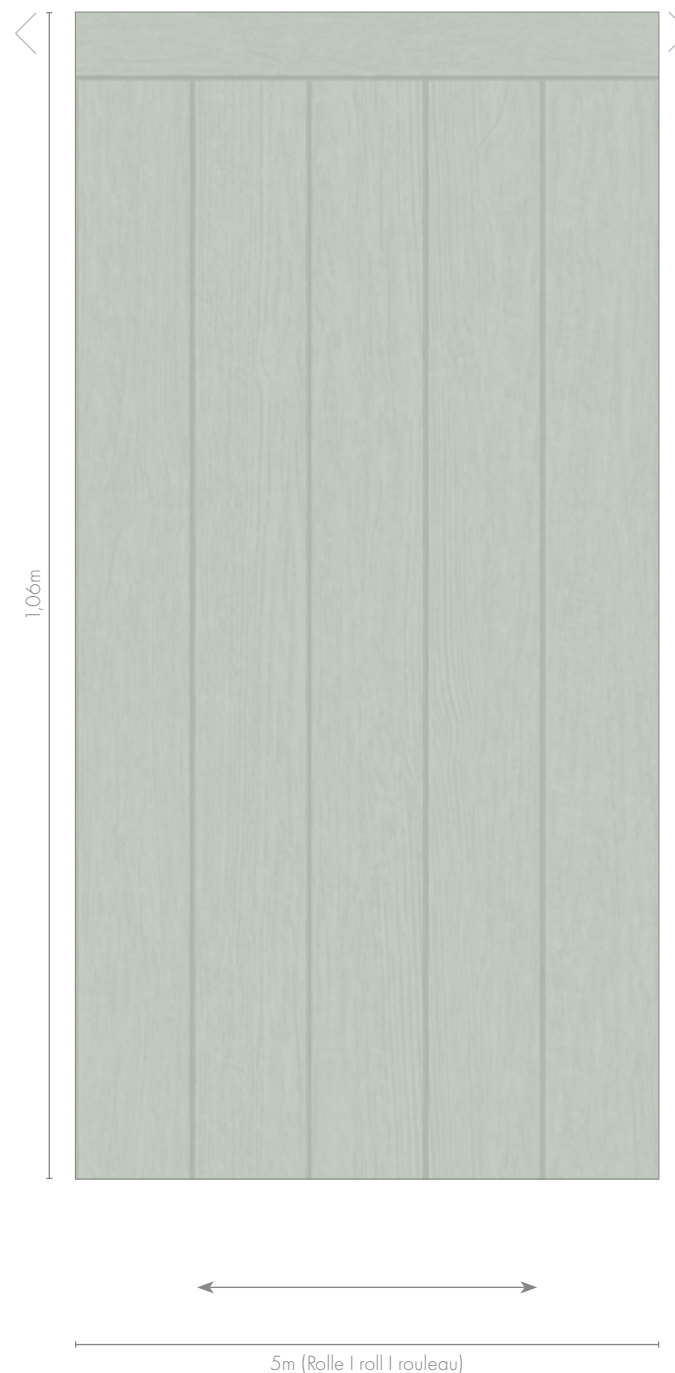

### 39803-1

Länge | width | longueur: 5m  
Höhe | height | hauteur: 1,06m

Horizontal tapezieren | wallpapering horizontally |  
tapisser à l'horizontale

Vliestapete | non-woven wallcoverings | intissé