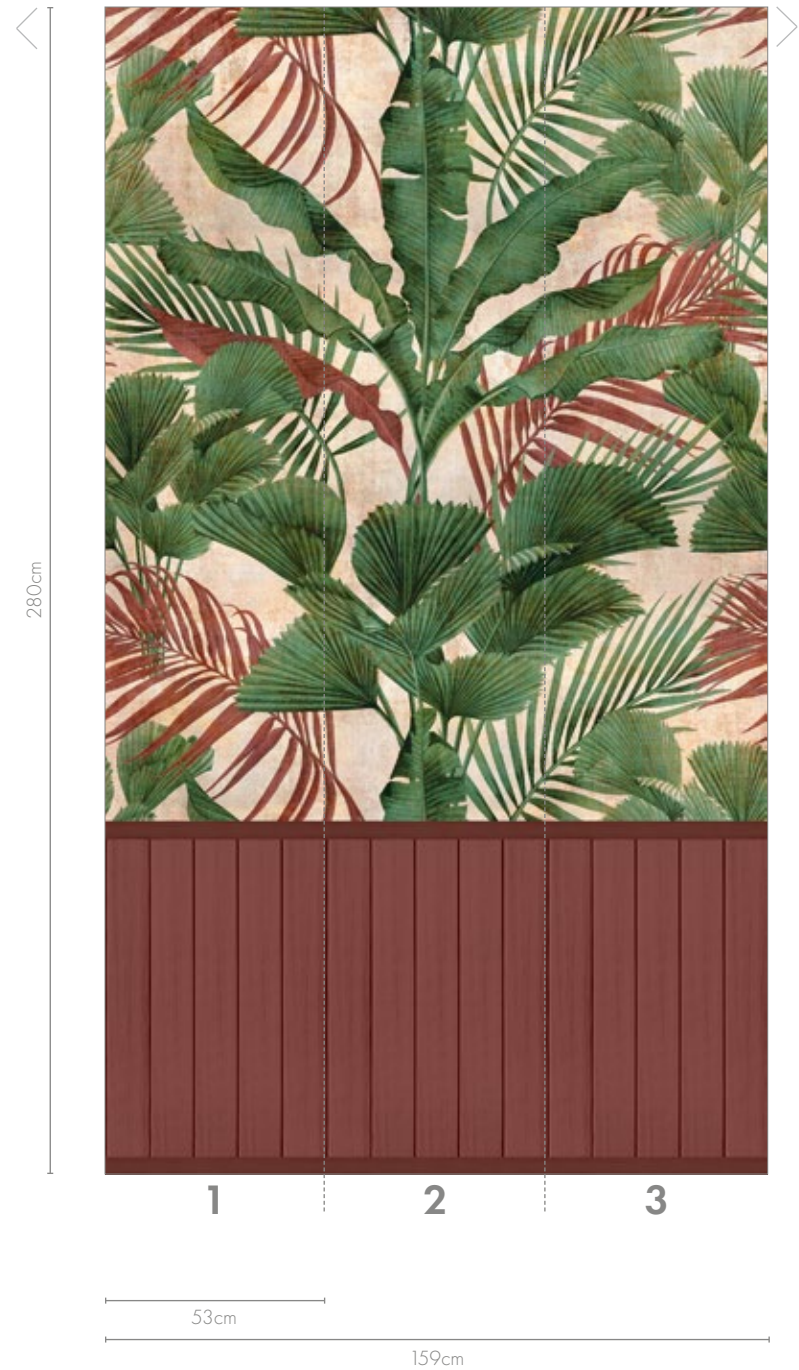

Ansetzbar | repeatable | raccordable

WALLPANEL modern classic

Ein herbstliches Pflanzenmuster vereint Grün und Rostbraun harmonisch für einen gemütlichen und rustikalen Flair in Ihrem Raum.

39808-1

Format | size | taille: 159cm x 280cm
Bahnen | panels | panneaux: 3

Vliestapete | non-woven wallcoverings | intissé