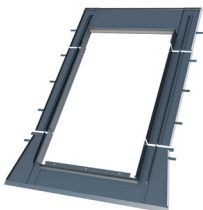

Lemování pro střešní okno P ploché střechy do tl. 1 cm

Popis produktu

- ✓ Umožňuje připojení oken k plochým střešním krytinám a krytinám plochých střech do tloušťky 1 cm (2 × 0,5 cm)
- ✓ Vyrobeno z hliníkového plechu potaženého polyesterem
- ✓ Barva RAL 7016.

Rozměry

Symbol	01	02	03	04	15	05	06	07	013	08	09	14	10	11	12
Šířka x výška	55 x 78	55 x 98	66 x 98	66 x 118	66 x 140	78 x 98	78 x 118	78 x 140	78 x 160	94 x 118	94 x 140	94 x 160	114 x 118	114 x 140	134 x 98
P	✓	✓	✓	✓	✓	✓	✓	✓	✓	✓	✓	✓	✓	✓	✓