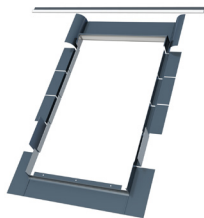

Lemování pro střešní okno LH bobrovka tl. 2,4-3,2 cm

Popis produktu

- ✓ Umožňuje kombinovat okna s břidlicí a břidlicovou krytinou od 2,4 do 3,2 cm (2×1,2-1,6 cm).
- ✓ Vyrobeno z hliníkového plechu potaženého polyesterem.

Rozměry

Symbol	01	02	03	04	15	05	06	07	013	08	09	14	10	11	12
Šířka x výška	55 x 78	55 x 98	66 x 98	66 x 118	66 x 140	78 x 98	78 x 118	78 x 140	78 x 160	94 x 118	94 x 140	94 x 160	114 x 118	114 x 140	134 x 98
LH	✓	✓	✓	✓	✓	✓	✓	✓	✓	✓	✓	✓	✓	✓	✓