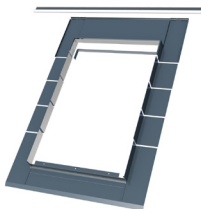

Lemování pro střešní okno L břidlice do tl. 1 cm

Popis produktu

- ✓ Umožňuje kombinovat okna s břidlicí a břidlicovou krytinou do tloušťky 1,6 cm (2 × 0,8 cm).
- ✓ Vyrobeno z hliníkového plechu potaženého polyesterem.
- ✓ Barva RAL 7016.

Rozměry

Symbol	01	02	03	04	15	05	06	07	013	08	09	14	10	11	12
Šířka x výška	55 x 78	55 x 98	66 x 98	66 x 118	66 x 140	78 x 98	78 x 118	78 x 140	78 x 160	94 x 118	94 x 140	94 x 160	114 x 118	114 x 140	134 x 98
L	✓	✓	✓	✓	✓	✓	✓	✓	✓	✓	✓	✓	✓	✓	✓