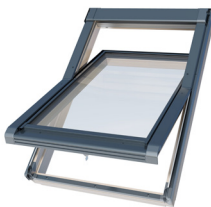

Sřešní okno dřevěné 2sklo kyvné ISOV I22

Popis produktu

- ✓ Lepené borovicové dřevo (tříkrát natřeno)
- ✓ Bezpečná klika se zámkem a klíčem jenž je 2x obsažen v zásilce
- ✓ Montážní úhel 15° - 90°
- ✓ 4 těsnění a ventilace NEO-VENT

Složení dvojitého zasklení

- vzácný plyn - Argon
- 2x tepelný meziskelní rámeček
- 2x nízkoemisní nátěr
- tvrzené vnější sklo

Parametry:

- Prostup tepla okna $U_w = 1,06$ W/m²K
- Prostup tepla zasklení $U_g = 0,7$ W/m²K