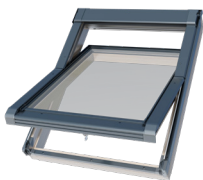

Střešní okno dřevěné 2sklo kyvné ISOV E2

Popis produktu

- ✓ Energeticky úsporné okno z dřevěného profilu vyrobeného z kvalitního, lepeného borovicového dřeva, 3x lakované
- ✓ Bezpečná klika se zámkem a klíčem jenž je 2x obsažen v zásilce
- ✓ Montážní úhel 15° - 90°
- ✓ 4 těsnění a ventilace NEO-VENT

Složení dvojitého zasklení

- vzácný plyn - Argon
- tepelný meziskelní rámeček
- nízkoemisní nátěr
- tvrzené vnější sklo

Parametry:

- Prostup tepla okna $U_w = 1,06$ W/m²K
- Prostup tepla zasklení $U_g = 0,7$ W/m²K